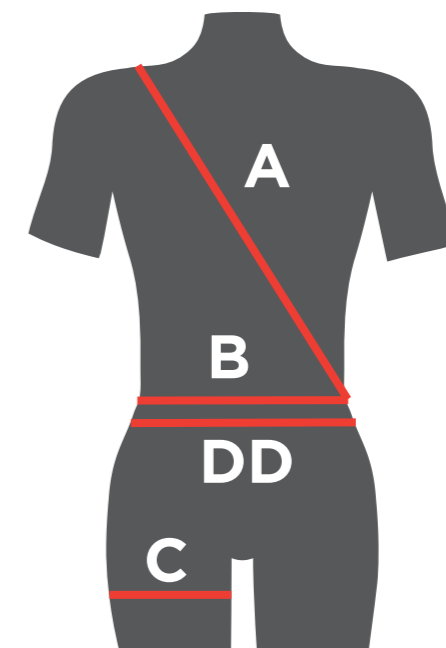

## Cresto Energy Selar

Storleksguiden är till för att förenkla valet av storlek på våra selar. Vi är medvetna om att alla inte kan identifiera sig med personerna i guiden nedan och därför finns även en tabell med toleranser för de olika måtten, A, B, C och DD. Följ instruktionerna längst ner till höger om du behöver ta mått.

**Energy Pro Wind**  
S sitter bra, man kan vara både bredare och längre.

**Energy Pro+**  
S sitter perfekt, men man kan inte vara mycket kortare.

**PERSON 4**

**Energy Pro**  
L passade personen bäst. Man kan även vara lite bredare.

**Energy Pro Wind**  
L är mest optimal för personen. Även här kan man vara lite bredare.

**Energy Pro+**  
L sitter perfekt och man skulle kunna vara både bredare och mindre.

**PERSON 5**

**Energy Pro**  
M passade perfekt. Man skulle även kunna vara bredare och smalare.

**Energy Pro Wind**  
M passar perfekt. Det finns utrymme för att både vara större och mindre.

**Energy Pro+**  
Både S och M passar personen bra i denna modell.

		A	B	C	DD
<b>ENERGY PRO</b> 1136	XS	96-136 cm	75-96 cm	46-61 cm	29 cm
	S	96-136 cm	84-113 cm	46-61 cm	36 cm
	M	96-136 cm	94-123 cm	46-66 cm	46 cm
	L	96-146 cm	104-133 cm	48-73 cm	56 cm
	XL	96-146 cm	114-143 cm	48-78 cm	66 cm
<b>ENERGY PRO-WIND</b> 1136-Wind	S	96-136 cm	84-113 cm	46-61 cm	36 cm
	M	96-136 cm	94-123 cm	46-66 cm	46 cm
	L	96-146 cm	104-133 cm	48-73 cm	56 cm
	XL	96-146 cm	114-143 cm	48-78 cm	66 cm
<b>ENERGY PRO+</b> 1135-TO	S	107-165 cm	74-117 cm	50-75 cm	50 cm
	M	117-175 cm	84-127 cm	52-82 cm	60 cm
	L	120-185 cm	94-137 cm	52-85 cm	70 cm