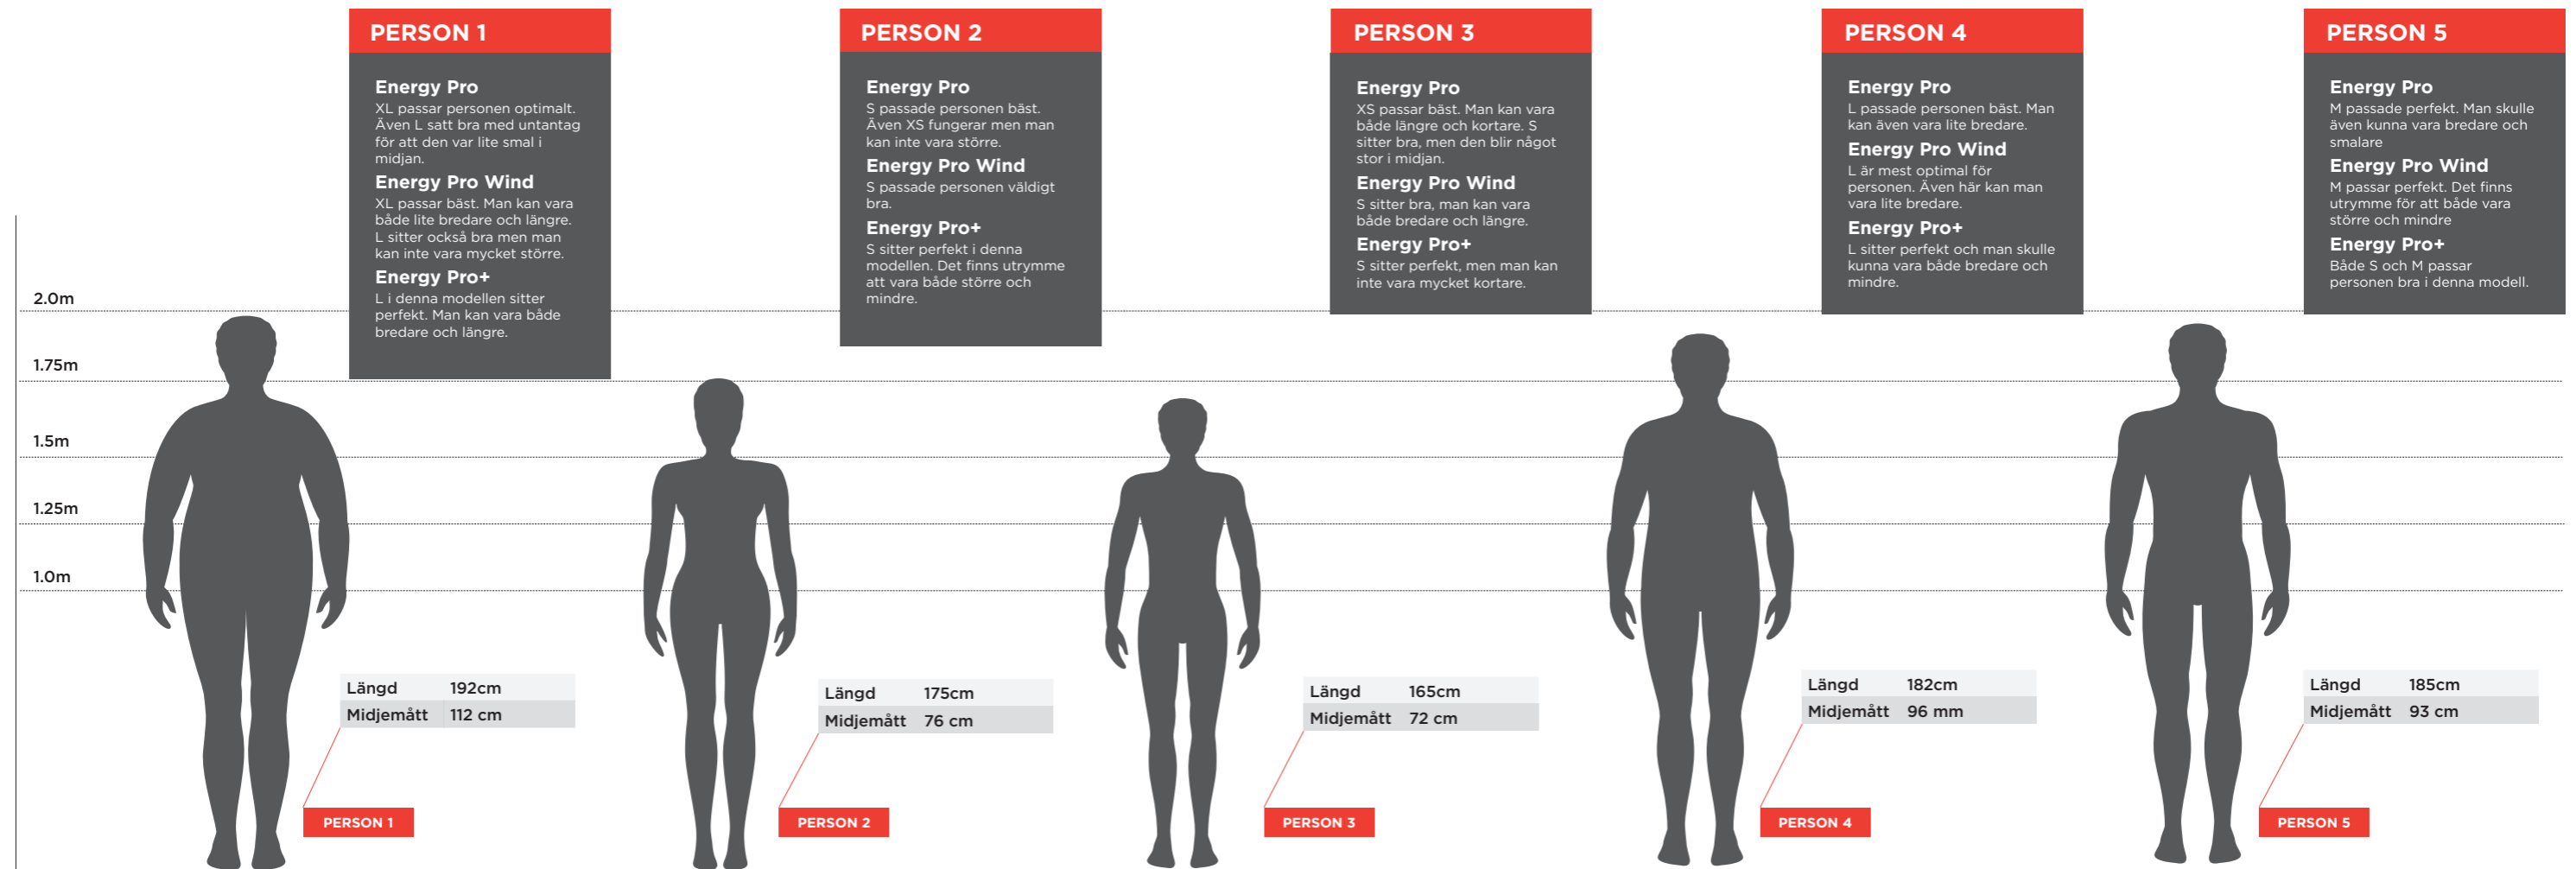

# Storleksguide

## Cresto Energy Selar

Storleksguiden är till för att förenkla valet av storlek på våra selar. Vi är medvetna om att alla inte kan identifiera sig med personerna i guiden nedan och därför finns även en tabell med toleranser för de olika måtten, A, B, C och DD. Följ instruktionerna längst ner till höger om du behöver ta mått.

**PERSON 1**

**Energy Pro**  
XL passar personen optimalt. Även L satt bra med undantag för att den var lite smal i midjan.

**Energy Pro Wind**  
XL passar bäst. Man kan vara både lite bredare och längre. L sitter också bra men man kan inte vara mycket större.

**Energy Pro Wind**  
L är mest optimal för personen. Även här kan man vara lite bredare.

**Energy Pro+**  
L sitter perfekt och man skulle kunna vara både bredare och mindre.

**PERSON 5**

**Energy Pro**  
M passade perfekt. Man skulle även kunna vara bredare och smalare.