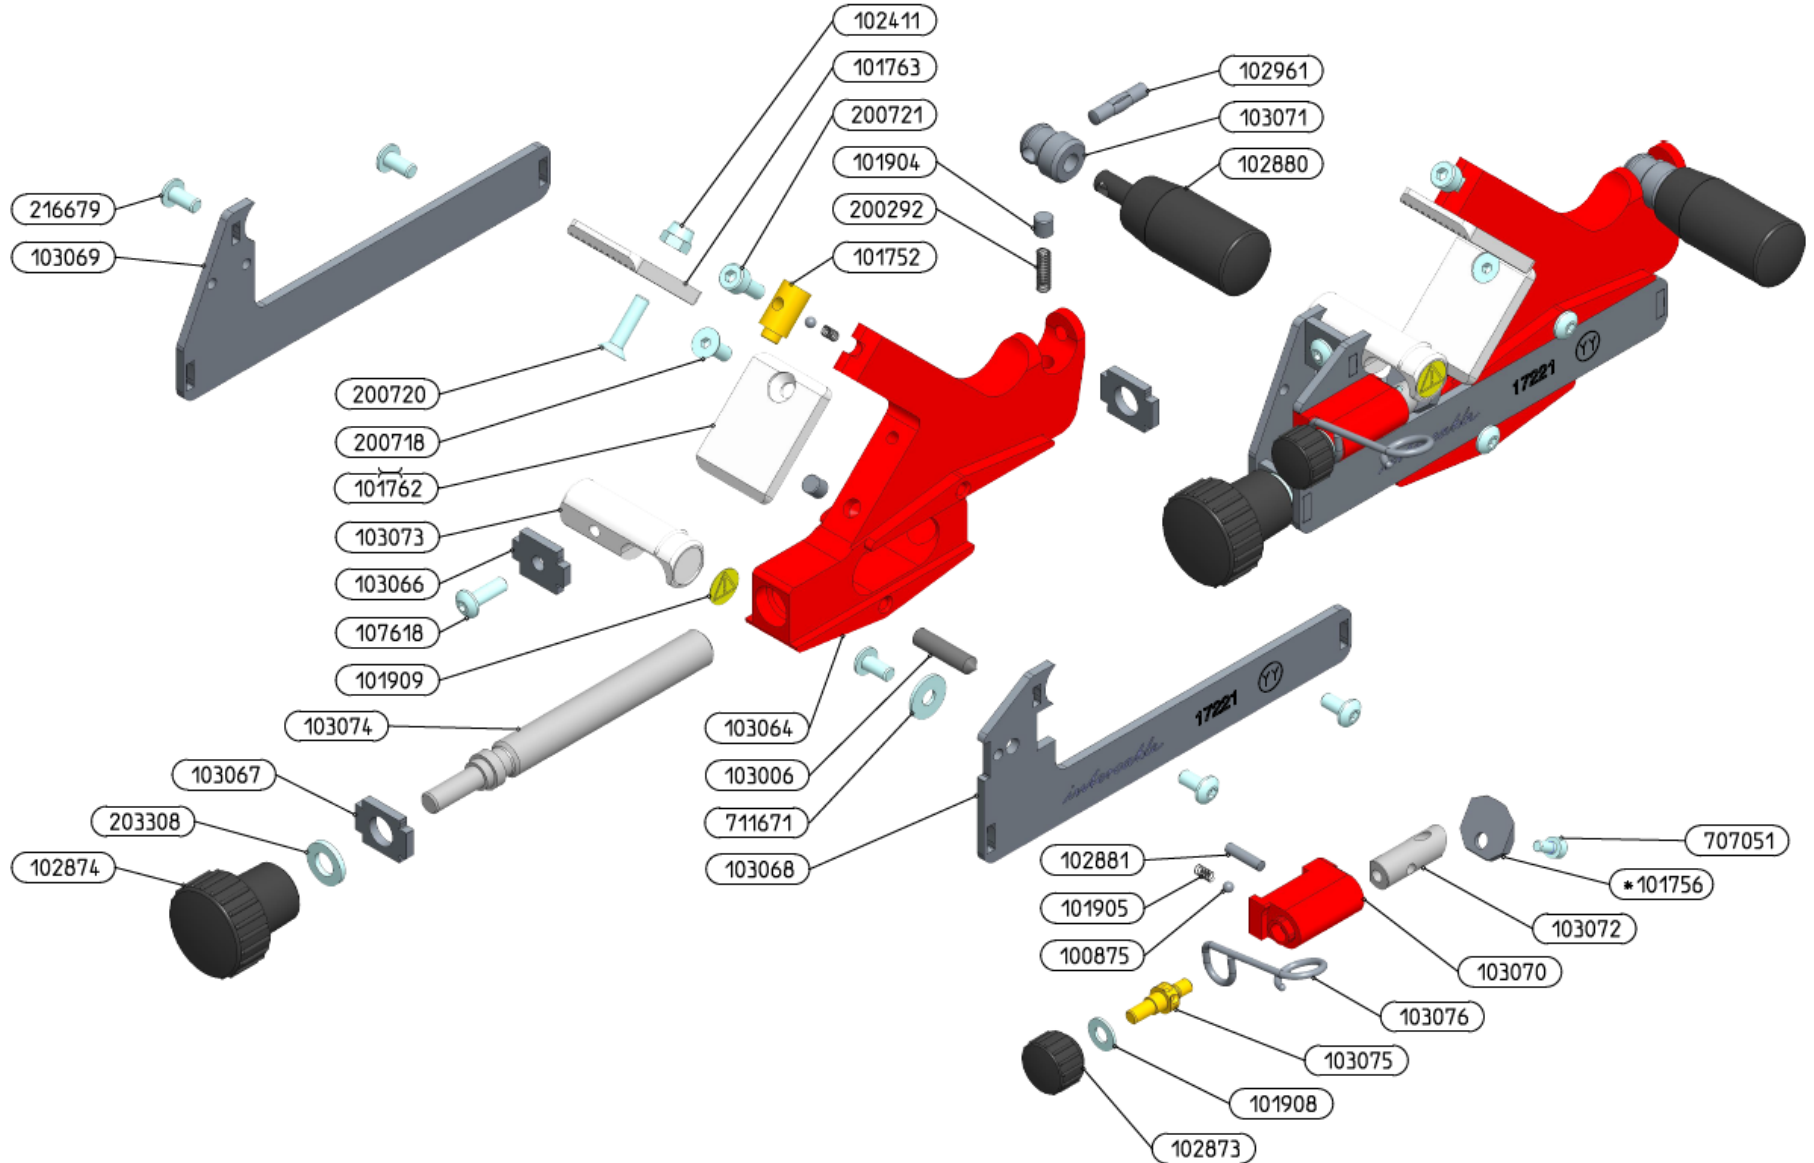

Plotting date	Drawing Version Sheets
08.02.18	E103090_A_1/2

ORDERING SPARE PARTS ONLY WITH
- Part and serial no. of tool
- order no. and description of item

ORDINAZIONE PARTI DI RICAMBIO SOLO CON
- no. di serie e modello del utensile
- no. articolo e descrizione del particolare

ERSATZTEILBESTELLUNG NUR MIT
- Modell- und Serien-Nr. des Werkzeuges
- Artikel-Nr. und Benennung des Ersatzteiles

intercable
s.r.l. - G m b H
BRUNICO (BZ) / BRUNECK - Italy

CABLE STRIPPER
SPELLACAVI
FELDBEGRENZUNGSSCHAELER

17221

Part No. / No. modello / Modell-Nr.

E103090

Drawing No. / No. disegno / Zeichnungs-Nr.

A

Vers.